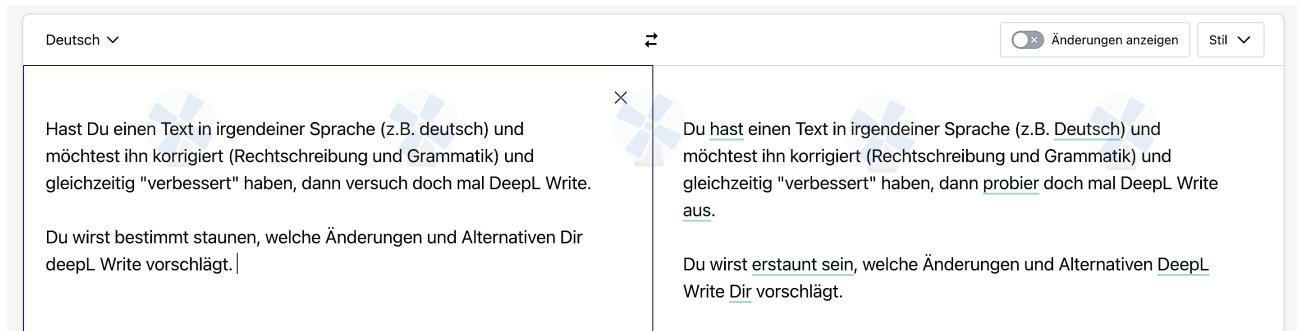

KI Schreibassistent – DeepL Write

Bessere Texte im Handumdrehen

DeepL Translator/Übersetzer verwendet heute wohl schon fast jede/r für Übersetzungen. Und wie schaut es aus mit **DeepL Write**? Kennst Du das schon?

Copy & Paste - wie gewohnt

KI-basierter Schreibassistent

DeepL Write verbessert Deine Texte, indem es Grammatik, Rechtschreibung und Stil (!) überprüft und Alternativen vorschlägt.

DeepL

Write ▾

Du kannst auch einen **speziellen Schreibstil** auswählen.